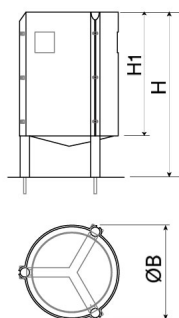

Ref.	ØB	H	H1
PA657	Ø450	800	600

ELIPSIS 50
PA656

BENITO

info@benito.com
tel. 93 852 1000