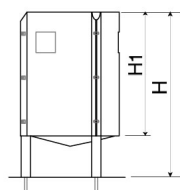

Opcional: Placa personalitzada 10x10 cm amb logotip client o text lliure.

Materials i acabats:

ReBnew: Polímer 100% reciclat, robust i durador, procedent de residus urbans, industrials i domèstics... És un material resistent a les inclemències meteorològiques, olis, àcids i aigua marina. No es desquicia ni es craqueja, tampoc es pour ni s'asseca. Acabat superficial irregular, fa que la taula sigui extremadament duradora ja que disimula perfectament les possibles ratllades causades per accions de vandalisme. Malgrat tot, es poden reparar les ratllades de la superfície del material perquè quedi com nova.

[Reparació de ratllades en ReBnew.](#)

GUANYADOR DEL "DER BLAUE ENGEL": Producte amb baixa incidència ambiental durant el seu cicle de vida. Es concedeix als productes que compleixen amb els criteris de reducció de l'impacte ambiental en les etapes de fabricació i reciclatge, embalatge, ús, emissió, recollida i rebutjament. A més dels criteris ambientals, incorpora els de qualitat, seguretat, consum d'energia i altres. És una de les etiquetes amb més prestigi a nivell mundial.