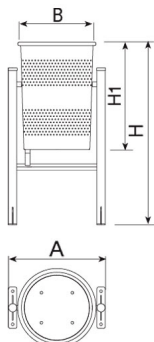

Paperera Circular

Bloqueig de seguretat

Bossa d'escombraries

Color gris

Cubeta Abatible

Capacitat 60L

Color RAL7006

Normatives i certificacions:

Paperera CIRCULAR, 60 litres, equipada amb un triple reforç en forma de faixa fabricada per modelat sense soldadures, per a més resistència al vandalisme. Solució exclusiva i patentada. Fabricada amb cubeta abatible d'acer (tractats amb el procés Ferrus el protector de triple capa per al ferro, que garanteix una òptima resistència a la corrosió) en color RAL7011, recolzada en estructura de tub amb base d'ancoratge i platines rectangulars amb dos forats per fixar-los al terra. Preparada per a ancoratge amb 4 perns d'expansió M8 segons superfície i projecte. Opcional no inclòs: Marcatge personalitzable amb plaqueta alumini

Materials i acabats:

Acer amb tractament FERRUS: procés protector del ferro que garanteix una òptima resistència a la corrosió. El tractament Ferrus està compost per tres capes que s'apliquen després de netejar tota la brutícia i les impureses mitjançant granallat, i consisteix en un bany electrolític, seguit d'una capa d'imprimació epoxi i un últim recobriment de pintura polièster en pols.