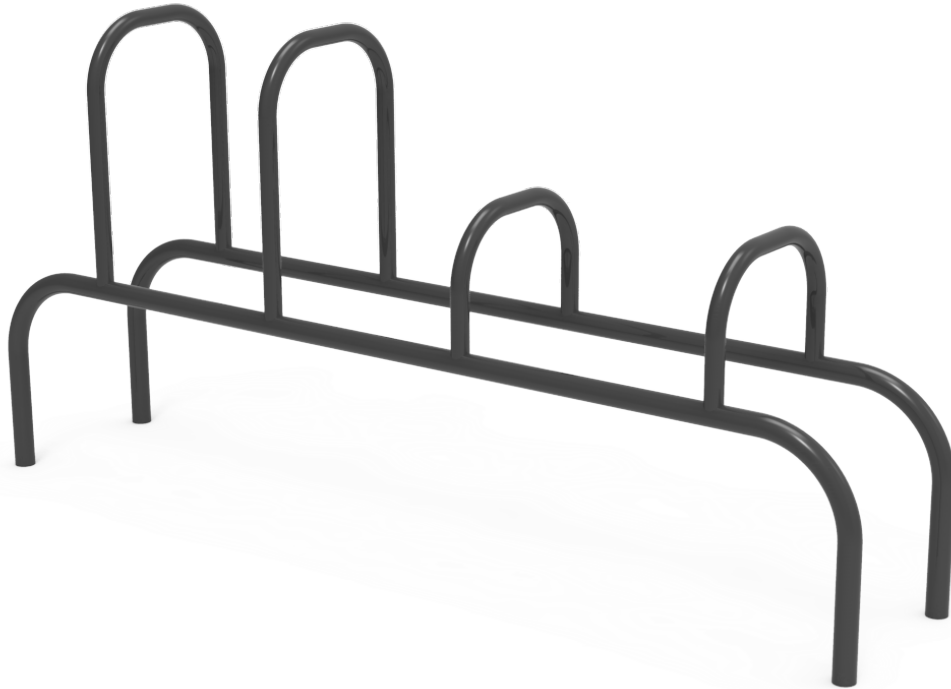

14+

Certified
EN16630
product

Els elements **Street Workout** fabricats en materials metàl·lics amb pals de perfil circular i brides d'alumini pintades per a garantir unes prestacions professionals i d'adaptabilitat del producte. L'oferta aposta per un gran ventall de jocs combinables com l'Espatllera, Paralel, Monkey, Snake, Abdominal, Dominades, Flexions i Doble nivell. La pràctica d'esport consisteix a utilitzar els espais públics a l'aire lliure per a l'entrenament personal de tipus aeròbic, cardiovascular, de força, musculatura i/o flexibilitat de manera gratuïta.

A=5250mm 17m2 1.00m 1

B=3450mm

SB

Materials:

Barres, Metall: Barres d'acer galvanitzat i lacatges en pintura en pols polièster de Ø40x3mm.

Brides, Metall: Abraçadores de alumino fos. Acabades amb pintura en pols polièster color verd.