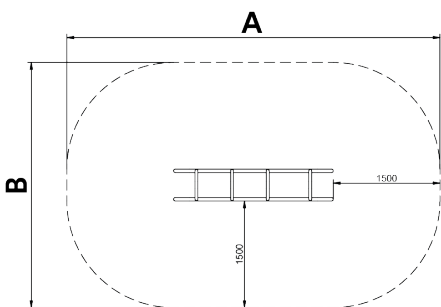

14+

Certified
EN16630
product

Els elements **Street Workout** fabricats en materials metàl·lics amb pals de perfil circular i brides d'alumini pintades per a garantir unes prestacions professionals i d'adaptabilitat del producte. L'oferta aposta per un gran ventall de jocs combinables com l'Espatllera, Paralel, Monkey, Snake, Abdominal, Dominades, Flexions i Doble nivell. La pràctica d'esport consisteix a utilitzar els espais públics a l'aire lliure per a l'entrenament personal de tipus aeròbic, cardiovascular, de força, musculatura i/o flexibilitat de manera gratuïta.

A=5250mm 17m2 1.00m 1

B=3450mm

SB