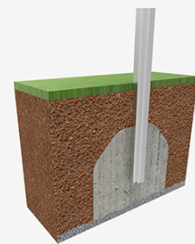

14+

Certified
EN16630
product

Els elements **Street Workout** fabricats en materials metàl·lics amb pals de perfil circular i brides d'alumini pintades per a garantir unes prestacions professionals i d'adaptabilitat del producte. L'oferta aposta per un gran ventall de jocs combinables com l'Espatllera, Paralel, Monkey, Snake, Abdominal, Dominades, Flexions i Doble nivell. La pràctica d'esport consisteix a utilitzar els espais públics a l'aire lliure per a l'entrenament personal de tipus aeròbic, cardiovascular, de força, musculatura i/o flexibilitat de manera gratuïta.

A=5250mm 17m2 1.00m 1

B=3450mm

SB

Materials:

Barres, Metall: Barres d'acer galvanitzat i lacatges en pintura en pols polièster de Ø40x3mm.

Brides, Metall: Abraçadores de alumino fos. Acabades amb pintura en pols polièster color verd.