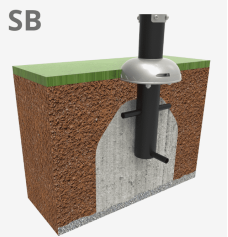

## Materials:

Millora la capacitat cardiopulmonar.

Instruccions d'ús: Col·loqui's sobre el seient, agarri les anses amb totes dues mans i embranzida els pedals cap endavant. Estructura, metall: tub S235 d'acer galvanitzat i pintat al forn. Les seves dimensions son Ø114 x 2,5mm de gruix. Parts mòbils i tubs de connexió: Ø60mm / Ø48mm x 2mm de gruix. Ø38mm / Ø32mm x 2mm de gruix. Pintura: una capa de lacat en pols constituït per una barreja de resines polièster, enduridors i pigments, exempts de plom i amb alta resistència a la meteorització. Combinació de colors: negre mate i gris metal·litzat RAL9006.