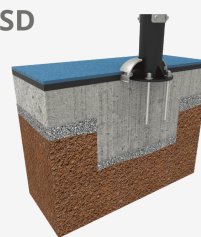

Els elements saludables de BENITO permeten a les persones majors i adultes, practicar esport tant en els espais públics, com a privats, permetent augmentar el benestar i la qualitat de la vida de les persones, fomentant la salut i les relacions socials.

Funcions per a la salut, millora cardiovascular i respiratòria, enfortiment de la musculatura, agilitat, flexibilitat i coordinació de moviments.

Funcions socials, creació d'activitats d'oci, fomentant la integració social, i un major ús recreatiu dels espais públics.

Beneficis: Enforteix la musculatura de cames i pectoral, permetent un complet moviment de les extremitats.

A=3880mm 12.20m² -m 2

B=3650mm

SD