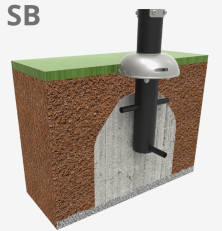

## Materials:

Agarri l'ansa amb força per a evitar accidents. Estructura, metall: tub S235 d'acer galvanitzat i pintat al forn. Les seves dimensions son Ø114 x 2,5mm de gruix. Parts mòbils i tubs de connexió: Ø60mm / Ø48mm x 2mm de gruix. Ø38mm / Ø32mm x 2mm de gruix.

Pintura: una capa de lacat en pols constituït per una barreja de resines polièster, enduridors i pigments, exempts de plom i amb alta resistència a la meteorització. Combinació de colors: negre mate i gris metal·litzat RAL9006.