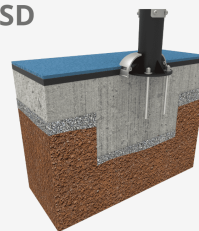

Els elements saludables de BENITO permeten a les persones majors i adultes, practicar esport tant en els espais públics, com a privats, permetent augmentar el benestar i la qualitat de la vida de les persones, fomentant la salut i les relacions socials.

Funcions per a la salut, millora cardiovascular i respiratòria, enfortiment de la musculatura, agilitat, flexibilitat i coordinació de moviments.

Funcions socials, creació d'activitats d'oci, fomentant la integració social, i un major ús recreatiu dels espais públics.

Beneficis: Millora la mobilitat dels membres inferiors, aportant coordinació i equilibri al cos, augmenta la capacitat cardiopulmonar.

Instruccions d'ús: Agarri l'ansa i col·loqui's sobre els pedals, ajusti el seu centre de gravetat i realitzi moviment de caminar, desplaçant els pedals cap endavant i cap endarrere.

A=4010mm 12.50m² 0.85m 1

B=3606mm

SD