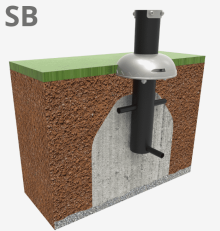

A=4010mm

B=3610mm

12.60m²

0.70m

1

SD

SB

Materials:

Beneficis : Millora la mobilitat dels membres inferiors, aportant coordinació i equilibri al cos, augmenta la capacitat cardiopulmonar.

Manual d'usuari: Agafeu la nansa i col·loqueu-vos sobre els pedals, ajusteu el vostre centre de gravetat i realitzeu moviment de caminar, desplaçant els pedals cap endavant i cap enrere. Agafeu la nansa amb força per evitar accidents.

Estructura, Metall: Tub S235 d'acer galvanitzat i pintat al forn. Les seves dimensions són $\varnothing 114\text{mm} \times 2,5\text{mm}$ de gruix. Parts mòbils i tubs de connexió: $\varnothing 60\text{mm}/\varnothing 48\text{mm} \times 2\text{mm}$ de gruix. $\varnothing 38\text{mm} / \varnothing 32\text{mm} \times 2\text{mm}$ de gruix. Pintura: 1 mà de lacat en pols constituït per barreja de resines polièster, enduridors i pigments, exempt de plom i amb alta resistència a la meteorització. Combinació de colors: Negre mat i Gris metal·litzat RAL9006