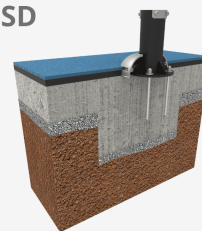

A=4010mm

B=3610mm

12.60m²

0.70m

1

SD

SB

Materials:

Estructura, Metall: Tub S235 d'acer galvanitzat i pintat al forn. Les seves dimensions són $\varnothing 114\text{mm} \times 2,5\text{mm}$ de gruix. Parts mòbils i tubs de connexió: $\varnothing 60\text{mm}/\varnothing 48\text{mm} \times 2\text{mm}$ de gruix. $\varnothing 38\text{mm} / \varnothing 32\text{mm} \times 2\text{mm}$ de gruix. Pintura: 1 mà de lacat en pols constituït per barreja de resines polièster, enduridors i pigments, exempt de plom i amb alta resistència a la meteorització. Combinació de colors: Negre mat i Gris metal·litzat RAL9006