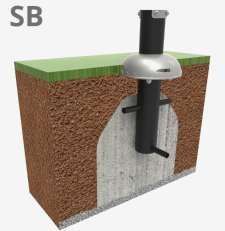

A=4130mm

B=3580mm

12.80m²

0.42m

1

SD

SB

Materials:

Estructura, Metall: Tub S235 d'acer galvanitzat i pintat al forn. Les seves dimensions són $\varnothing 114\text{mm} \times 2,5\text{mm}$ de gruix. Parts mòbils i tubs de connexió: $\varnothing 60\text{mm}/\varnothing 48\text{mm} \times 2\text{mm}$ de gruix. $\varnothing 38\text{mm} / \varnothing 32\text{mm} \times 2\text{mm}$ de gruix. Pintura: 1 mà de lacat en pols constituït per barreja de resines polièster, enduridors i pigments, exempt de plom i amb alta resistència a la meteorització. Combinació de colors: Negre mat i Gris metal·litzat RAL9006