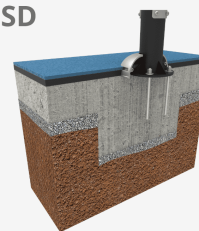

A=4130mm

B=3580mm

12.80m²

0.42m

1

SD

SB

Materials:

Estructura, Metall: Tub S235 d'acer galvanitzat i pintat al forn. Les seves dimensions són $\varnothing 114\text{mm} \times 2,5\text{mm}$ de gruix. Parts mòbils i tubs de connexió: $\varnothing 60\text{mm}/\varnothing 48\text{mm} \times 2\text{mm}$ de gruix. $\varnothing 38\text{mm} / \varnothing 32\text{mm} \times 2\text{mm}$ de gruix. Pintura: 1 mà de lacat en pols constituït per barreja de resines polièster, enduridors i pigments, exempt de plom i amb alta resistència a la meteorització. Combinació de colors: Negre mat i Gris metal·litzat RAL9006