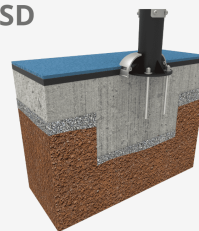

Beneficis: Exercita la cintura i ajuda a relaxar la musculatura de cintura i esquena.

A=4940mm 14.90m² 0.78m 2

B=3400mm

SD

SB

Materials:

Augmenta l'agilitat i la flexibilitat de la zona lumbar.

Instruccions d'ús: Agarri les manilles amb totes dues mans, mantingui l'equilibri i giri sobre el seu propi cos d'un costat a un altre. No deixi anar la manilla fins al final de l'exercici. Estructura, metall: tub S235 d'acer galvanitzat i pintat al forn. Les seves dimensions son Ø114 x 2,5mm de gruix. Parts mòbils i tubs de connexió: Ø60mm / Ø48mm x 2mm de gruix. Ø38mm / Ø32mm x 2mm de gruix.

Pintura: una capa de lacat en pols constituït per una barreja de resines polièster, enduridors i pigments, exempts de plom i amb alta resistència a la meteorització. Combinació de colors: negre mate i gris metal·litzat RAL9006.