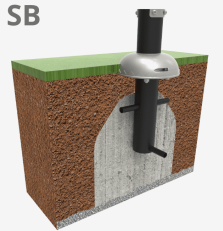

Beneficis: Exercita la cintura i ajuda a relaxar la musculatura de cintura i esquena.

A=4940mm 14.90m² 0.78m 2

B=3400mm

SD

SB

Materials:

Augmenta l'agilitat i la flexibilitat de la zona lumbar.

Instruccions d'ús: Agarri les manilles amb totes dues mans, mantingui l'equilibri i giri sobre el seu propi cos d'un costat a un altre. No deixi anar la manilla fins al final de l'exercici. Estructura, metall: tub S235 d'acer galvanitzat i pintat al forn. Les seves dimensions son Ø114 x 2,5mm de gruix. Parts mòbils i tubs de connexió: Ø60mm / Ø48mm x 2mm de gruix. Ø38mm / Ø32mm x 2mm de gruix.

Pintura: una capa de lacat en pols constituït per una barreja de resines polièster, enduridors i pigments, exempts de plom i amb alta resistència a la meteorització. Combinació de colors: negre mate i gris metal·litzat RAL9006.